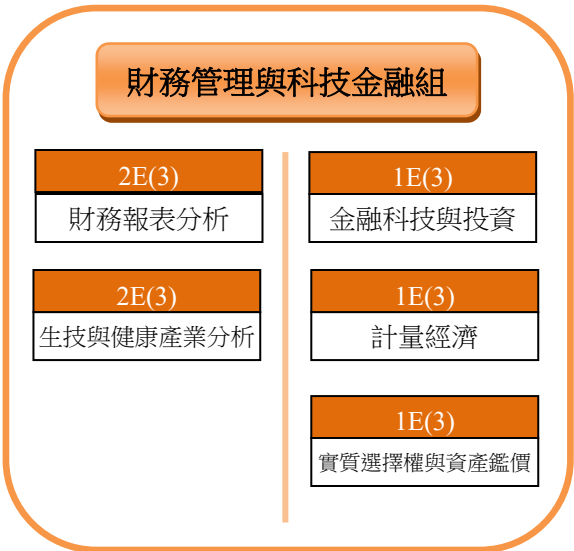

長庚大學 工商管理系 碩士班課程地圖 (畢業：至少 38 學分)

必修

上學期

下學期

專業選修課程

共同選修課程

##：實習課程