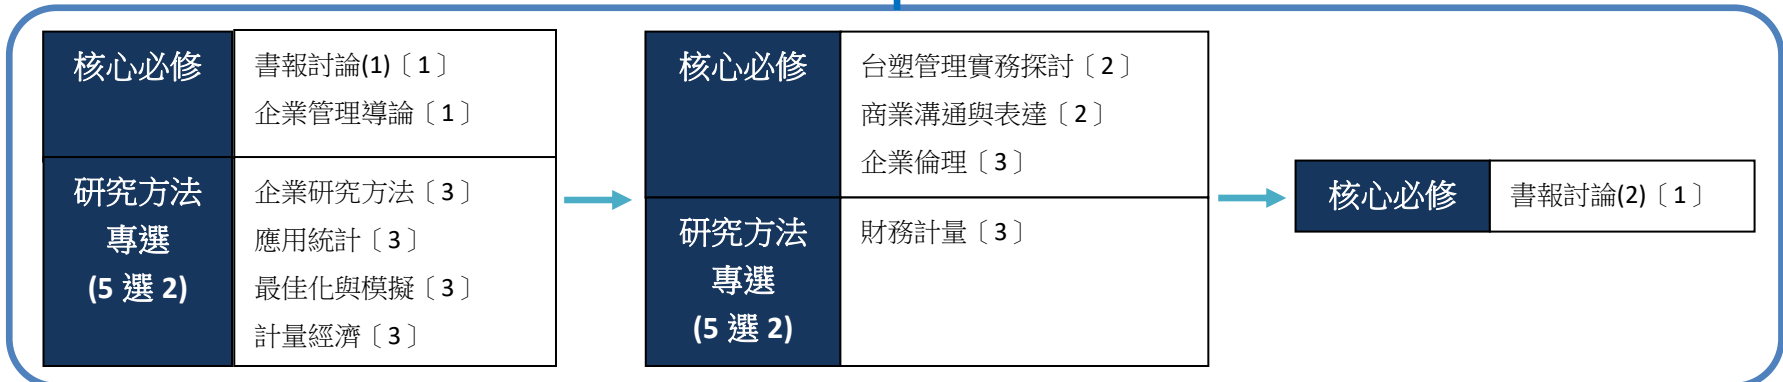

長庚大學 工商管理系 碩士班課程地圖 (畢業：至少 36 學分)

共同必修

專業選修課程

共同選修課程